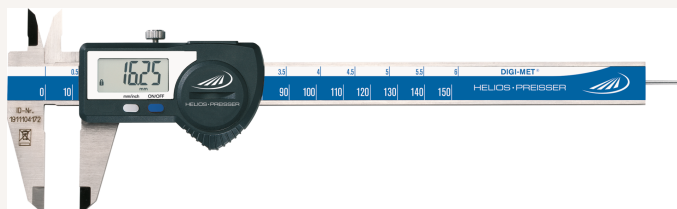

## Messschieber Digital DIGI-MET® Abl. 0,01mm mit DA DIN862A eckiges Tiefenmaß MB150mm

Art nr.: 32111150/1

DATA VARIABLE, Vierfachmessung (außer Variante 300) Kreuzspitzen, Feststellschraube

**Lieferumfang:**

Messschieber, Knopfzelle CR2032 und Etui

**179,60 €**