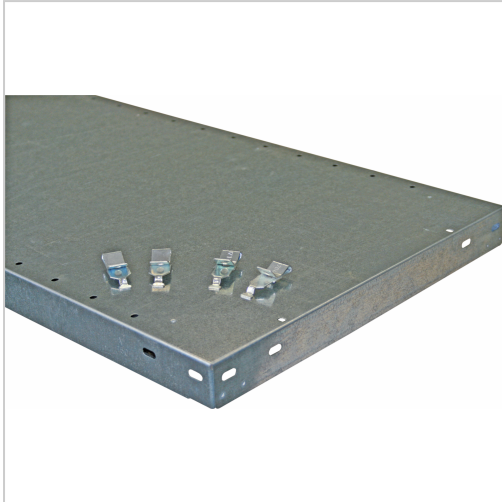

Fachboden Steckregale META CLIP XXL 200 B1500 x T600mm

Das Lagersystem

68,80 €

Prices excl. VAT plus shipping costs

Art nr.: **934014600**

Lieferumfang:

Boden mit 4 Fachbodenträgern

Properties

| | |
|----------------|----------|
| Fachlast (kg): | 200 |
| H (mm): | 40 |
| Material: | Stahl |
| Oberfläche: | verzinkt |

Variants

| Code | T (mm) | B (mm) | PU | Price/PU |
|------------------|------------|-------------|----------------|---------------|
| 934014400 | 400 | 1500 | 1 piece | €55.20 |
| 934019400 | 400 | 1700 | 1 piece | €61.70 |
| 934019500 | 500 | 1700 | 1 piece | €72.60 |
| 934014500 | 500 | 1500 | 1 piece | €65.50 |
| 934019600 | 600 | 1700 | 1 piece | €78.70 |
| 934014600 | 600 | 1500 | 1 piece | €68.80 |