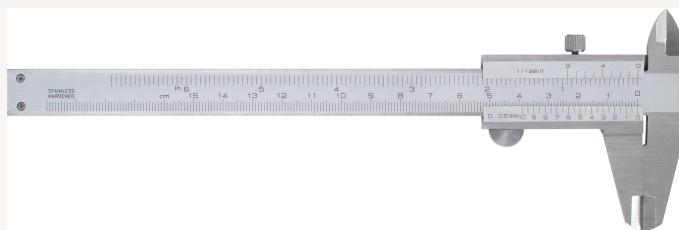

## Taschenmessschieber Linkshänder Abl. 0,05mm DIN862A mit Feststellschraube MB150mm

Art nr.: 32442

Vierfachmessung Feststellschraube~Kreuzspitzen,  
Tiefenmaß, rückseitige Gewindetabelle (metrisches  
ISO- und Whitworth-Gewinde)

**Lieferumfang:**

Messschieber und Etui

**45,80 €**

**Technische Spezifikationen**