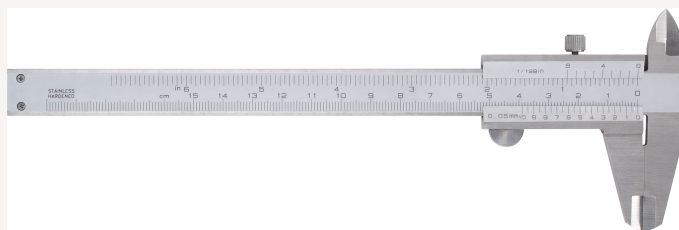

Taschenmessschieber Linkshänder Abl. 0,05mm DIN862A mit Feststellschraube MB150mm

Art nr.: 32442

Vierfachmessung Feststellschraube~Kreuzspitzen,
Tiefenmaß, rückseitige Gewindetabelle (metrisches
ISO- und Whitworth-Gewinde)

Lieferumfang:

Messschieber und Etui

45,80 €

Technische Spezifikationen