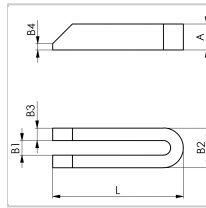

Gabelspanneisen abgeschragt M20/M22 DIN6315B B22mm L200mm

B1 x L mm	A mm	B2 mm	B3 mm	B4 mm
11 x 100	20	31	10	5
14 x 125	25	38	12	6
14 x 160	25	38	12	6
14 x 200	25	38	12	6
18 x 160	30	48	15	8
18 x 200	30	48	15	8
18 x 250	40	48	15	10
22 x 200	40	52	15	10
22 x 250	40	62	20	10
22 x 315	40	62	20	10
22 x 500	50	62	20	10
26 x 200	40	66	20	10
26 x 250	40	66	20	10
26 x 315	40	66	26	10
26 x 500	50	66	26	10

24,60 €

Prices excl. VAT plus shipping costs

Art nr.: **2622022X200**

Vergütungsstahl, lackiert, mit planparallelen Spann- und Auflageflächen

B1 x L	A	B2	B3	B4
11 x 100	20	31	10	5
14 x 125	25	38	12	6
14 x 160	25	38	12	6
14 x 200	25	38	12	6
18 x 160	30	48	15	8
18 x 200	30	48	15	8
18 x 250	40	48	15	10
22 x 200	40	52	15	10
22 x 250	40	62	20	10
22 x 315	40	62	20	10
22 x 500	50	62	20	10
26 x 200	40	66	20	10
26 x 250	40	66	20	10
26 x 315	40	66	26	10
26 x 500	50	66	26	10

Properties

Einsatz:

Spanneisen können mit verschiedenen Spannunterlagen kombiniert und dadurch unterschiedlichen Werkstückformen und -größen angepasst werden

Norm:

DIN 6315-B

Variants

Code	B1 (mm)	B4 (mm)	B2 (mm)	B3 (mm)	Passend zu	A (mm)	L (mm)	PU	Price/PU
2622011 X100	11	5	31	10	Schrauben M10 und 3/8"	20	100	1 Stück	€10.10

Code	B1 (mm)	B4 (mm)	B2 (mm)	B3 (mm)	Passend zu	A (mm)	L (mm)	PU	Price/PU
2622014 X125	14	6	38	12	Schrauben M12/M14 und 1/2"	25	125	1 Stück	€11.40
2622014 X160	14	6	38	12	Schrauben M12/M14 und 1/2"	25	160	1 Stück	€13.00
2622014 X200	14	6	38	12	Schrauben M12/M14 und 1/2"	25	200	1 Stück	€17.10
2622018 X160	18	8	48	15	Schrauben M16/M18 und 5/8"	30	160	1 Stück	€16.20
2622018 X200	18	8	48	15	Schrauben M16/M18 und 5/8"	30	200	1 Stück	€19.70
2622018 X250	18	10	48	15	Schrauben M16/M18 und 5/8"	40	250	1 Stück	€26.60
2622022 X200	22	10	52	15	Schrauben M20/M22 und 3/4"	40	200	1 Stück	€24.60
2622022 X250	22	10	62	20	Schrauben M20/M22 und 3/4"	40	250	1 Stück	€32.80
2622022 X315	22	10	62	20	Schrauben M20/M22 und 3/4"	40	315	1 Stück	€42.70