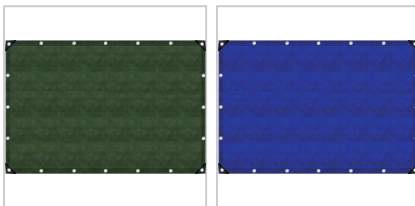

## Abdeckplane reißfest mit Ösen 90 g/m<sup>2</sup> Polybändchengewebe grün L4m B3m

**16,50 €**

Prices excl. VAT plus shipping costs

Art nr.: **8480312**

randverstärkt, Randbefestigungsösen im Abstand von ca. 50 cm, beidseitig laminiert, schimmelresistent, UV-stabil

### Properties

Dichte (g/m <sup>2</sup> ):	90
Einsatz:	zum Abdecken verschiedenster Gegenstände wie Maschinen, Geräte und Materialien
Material:	Polybändchengewebe

### Variants

Code	B (m)	Farbe	L (m)	PU	Price/PU
8480304	5	blau	6	1 Stück	€41.70
8480306	6	blau	10	1 Stück	€83.50

Code	B (m)	Farbe	L (m)	PU	Price/PU
8480302	3	blau	4	1 Stück	€16.70
8480303	4	blau	6	1 Stück	€33.35
8480305	6	blau	8	1 Stück	€66.70
8480301	2	blau	3	1 Stück	€8.35
8480316	6	grün	10	1 Stück	€83.50
8480315	6	grün	8	1 Stück	€66.50
<b>8480312</b>	<b>3</b>	<b>grün</b>	<b>4</b>	<b>1 Stück</b>	<b>€16.50</b>
8480314	5	grün	6	1 Stück	€41.50
8480311	2	grün	3	1 Stück	€8.50
8480313	4	grün	6	1 Stück	€33.50