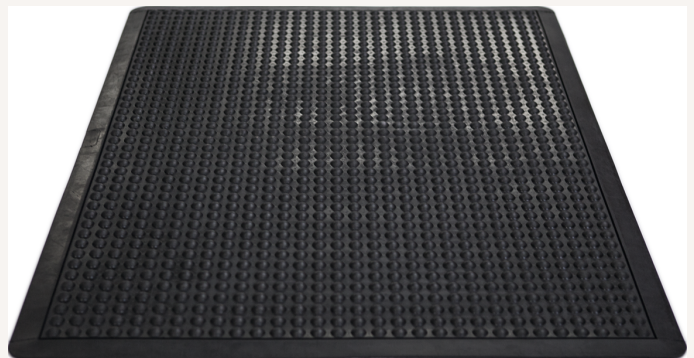

## Bodenmatte Yoga Dome Basic Einzelmatte 900x1200mm

Art nr.: **9420101**

aus Naturkautschuk, rutschfeste Oberfläche mit Kugelnoppen, die eine massierende Wirkung haben und durch ständige Bewegungsreize die Muskulatur entlasten, abgeschrägte Ränder, mit Transportgeräten befahrbar, für die Reinigung mit Hochdruckreiniger und Industriesaugern geeignet, flexibles Modulsystem auch über Eck einsetzbar