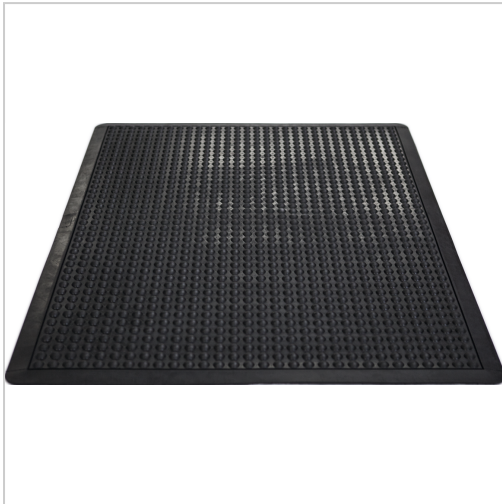

Bodenmatte Yoga Dome Basic Einzelmatte 900x1200mm

71,80 €

Prices excl. VAT plus shipping costs

Art nr.: **9420101**

aus Naturkautschuk, rutschfeste Oberfläche mit Kugelnoppen, die eine massierende Wirkung haben und durch ständige Bewegungsreize die Muskulatur entlasten, abgeschrägte Ränder, mit Transportgeräten befahrbar, für die Reinigung mit Hochdruckreiniger und Industriesaugern geeignet, flexibles Modulsystem auch über Eck einsetzbar

Properties

Einsatz:	ideal an langen Montagestraßen
Farbe:	schwarz
Flächenmasse (kg/m²):	10,4
Material:	NR-Kautschuk
Stärke (mm):	13

Variants

Code	B (mm)	Ausführung	L (mm)	PU	Price/PU
9420100	600	Einzelmatte	900	1 piece	€39.90
9420101	900	Einzelmatte	1200	1 piece	€71.80

Code	B (mm)	Ausführung	L (mm)	PU	Price/PU
9420103	900	Mittelstück	1200	1 piece	€71.80
9420102	900	Endstück	1200	1 piece	€71.80
9420104	900	Eckstück	900	1 piece	€56.90