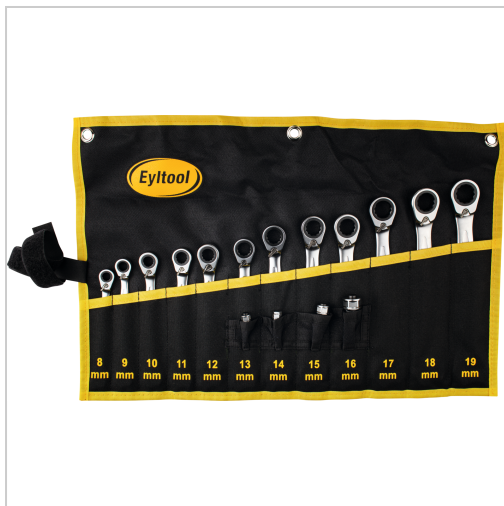

Ringmaulschlüssel Ratsche umschaltbar Satz 16-tlg. mit Adaptersatz in Rolltasche SW8-19mm

159,00 €

Prices excl. VAT plus shipping costs

Art nr.: **41035**

Maulstellung 15° abgewinkelt, Ratschenkopf 15° abgewinkelt, in Anlehnung an DIN 3113/ISO 3318

Lieferumfang:

- 12 Ratschen-Ringmaulschlüssel SW 8 - 9 - 10 - 11 - 12 - 13 - 14 - 15 - 16 - 17 - 18 - 19 mm
- 4 Adapter
- in einer Rolltasche mit Ösen zur Aufhängung

Properties

Material:	Chrom-Vanadium-Stahl
Oberfläche:	matt satiniert
Z:	72