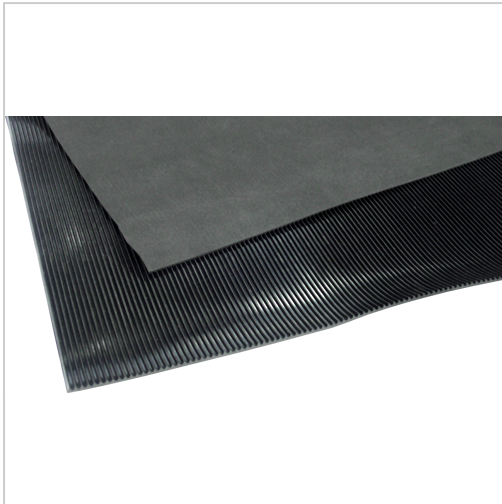

Feinriefenmatte Yoga-Line-Basic Zuschnitt L1000 x H3 x B1000mm

45,00 €

Prices excl. VAT plus shipping costs

Art nr.: **91196**

aus 100 % Gummi, leicht zu schneiden und zu verlegen, dichte Oberfläche (daher gut zu reinigen), an jeden Arbeitsplatz anpassbar, recyclingfähig

Properties

B (mm):	1000
Einsatz:	für trockene Bereiche, eignet sich als Werkbank- und Regalmatte, als Bodenbelag vor Maschinen
Farbe:	schwarz
Flächenmasse (kg/m²):	3,2
Stärke (mm):	3

Variants

Code	L (m)	Ausführung	PU	Price/PU
91196	1	Zuschnitt	1 piece	€45.00