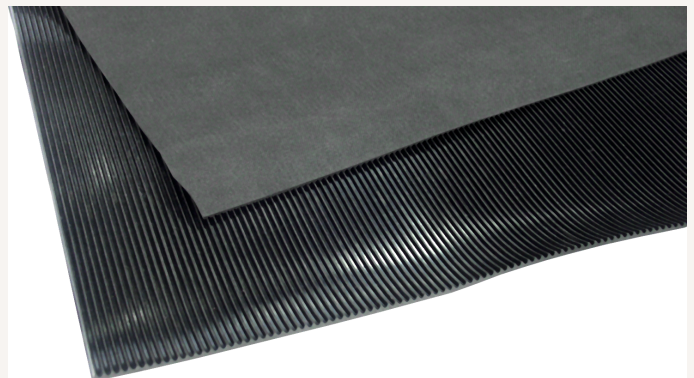

Feinriefenmatte Yoga-Line-Basic Zuschnitt L1000 x H3 x B1000mm

Art nr.: 91196

aus 100 % Gummi, leicht zu schneiden und zu verlegen, dichte Oberfläche (daher gut zu reinigen), an jeden Arbeitsplatz anpassbar, recyclingfähig

45,00 €

Technische Spezifikationen