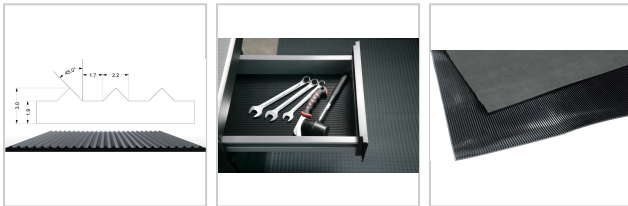

Feinriefenmatte Yoga-Line-Basic Zuschnitt L1000 x H3 x B1000mm

45,00 €

Prices excl. VAT plus shipping costs

Art nr.: **91196**

aus 100 % Gummi, leicht zu schneiden und zu verlegen, dichte Oberfläche (daher gut zu reinigen), an jeden Arbeitsplatz anpassbar, recyclingfähig

Properties

B (mm):	1000
Einsatz:	für trockene Bereiche, eignet sich als Werkbank- und Regalmatte, als Bodenbelag vor Maschinen
Farbe:	schwarz
Flächenmasse (kg/m²):	3,2
Stärke (mm):	3

Variants

Code	L (m)	Ausführung	PU	Price/PU
91196	1	Zuschnitt	1 piece	€45.00