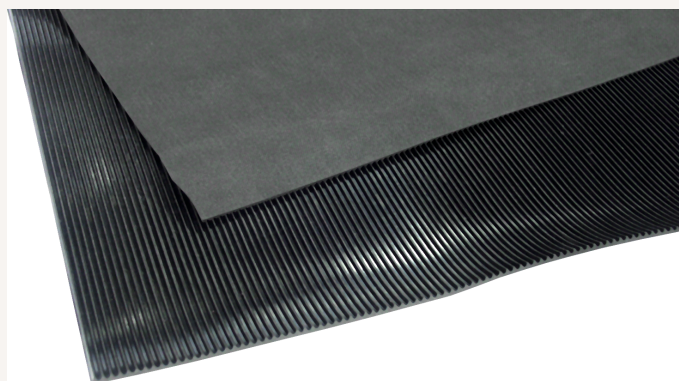

Feinriefenmatte Yoga-Line-Basic Zuschnitt L1000 x H3 x B1000mm

Art nr.: 91196

aus 100 % Gummi, leicht zu schneiden und zu verlegen, dichte Oberfläche (daher gut zu reinigen), an jeden Arbeitsplatz anpassbar, recyclingfähig

45,00 €

Technische Spezifikationen