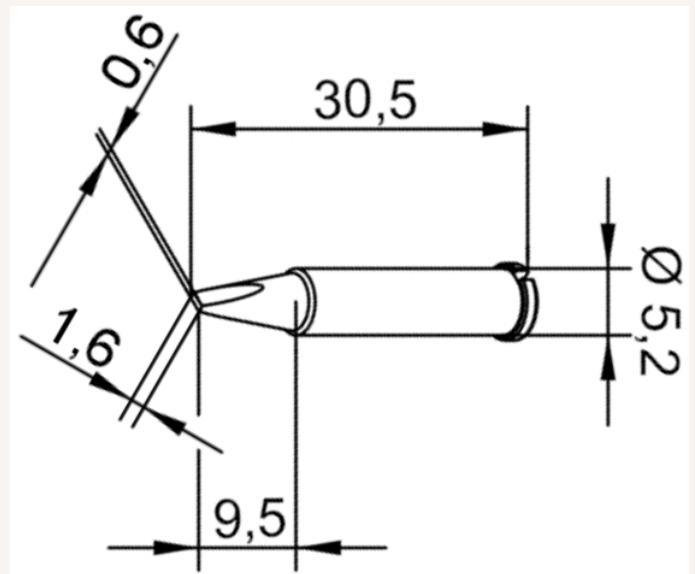

Dauerlötspitze Ersadur 0102CDLF 1,6mm meißelförmig gerade

Art nr.: 810867

10,60 €

Technische Spezifikationen