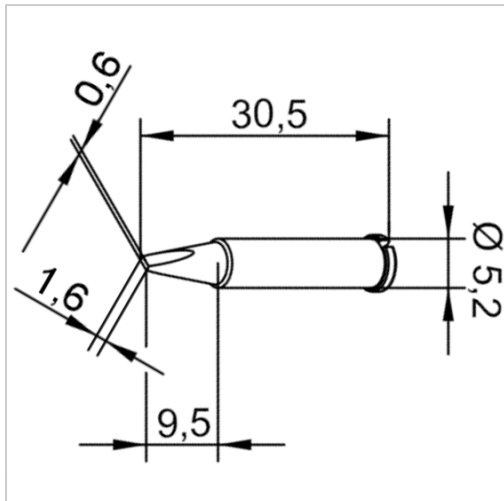

Dauerlötspitze Ersadur 0102CDLF 1,6mm meißelförmig gerade

 kurtz ersa

10,60 €

Prices excl. VAT plus shipping costs

Art nr.: **810867**

Properties

| | |
|------------------------|----------------------|
| Ausführung: | Ersadur |
| Ausführung der Spitze: | meißelförmig, gerade |
| D (mm): | 1,6 |
| Einsatz: | 81083 |
| Typ: | 0102CDLF16 |