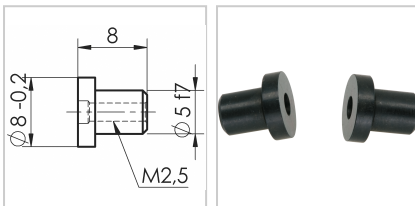

## Zubehör Vergleichsmessgerät Uhrtast für Grundgerät Adapter für Messeinsätze M 2,5

**99,00 €**

Prices excl. VAT plus shipping costs

Art nr.: **3345211**

Adapter für Messeinsätze M 2,5

### Properties

<b>Ausführung:</b>	Adapter für Messeinsätze M2,5
<b>D6 (mm):</b>	5