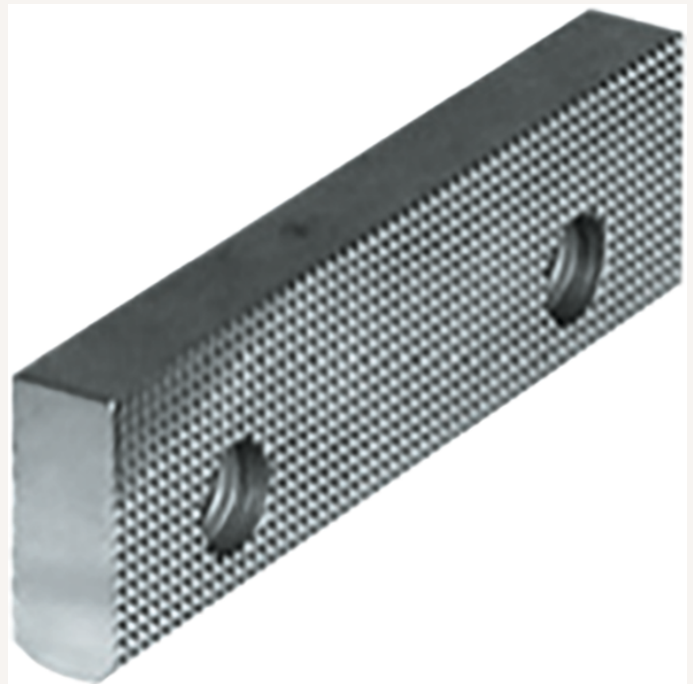

Normalbacke "SGNf" kreuzgeriffelt für 240051 241030 241032 Gr. 92

Art nr.: 241035692
umkehrbar, zur Erhöhung der spezifischen
Flächenpressung, eine Seite feingeriffelt, eine Seite
längsgerillt

67,10 €

Technische Spezifikationen