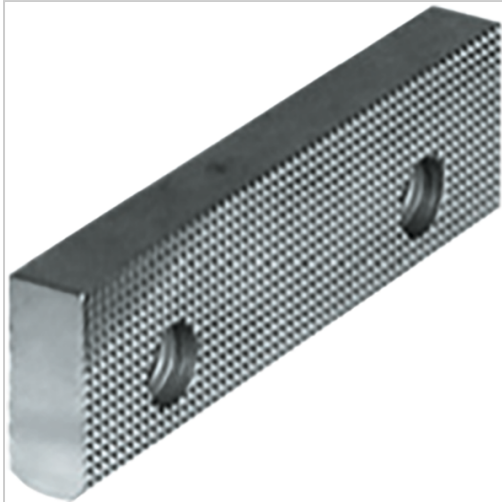

Normalbacke "SGNf" kreuzgeriffelt für 240051 241030 241032 Gr. 92

67,10 €

Prices excl. VAT plus shipping costs

Art nr.: **241035692**

umkehrbar, zur Erhöhung der spezifischen Flächenpressung, eine Seite feingeriffelt, eine Seite längsgerillt

Variants

Code	Gewicht (kg)	Backenhöhe (mm)	für Backenbreite (mm)	Passend zu	PU	Price/PU
241035692	0,25	31,6	92	RKE Basic (Art.-Nr. 240051) RB (Art.-Nr. 241030)	1 Stück	€67.10
2410356113	0,35	31,6	113	RB (Art.-Nr. 241030)	1 Stück	€77.10
2410356125	0,595	39,7	125	RKE Basic (Art.-Nr. 240051)	1 Stück	€85.20
2410356135	0,6	39,6	135	RB (Art.-Nr. 241030)	1 Stück	€93.80
2410356160	0,95	49,6	160	RKE Basic (Art.-Nr. 240051) RB (Art.-Nr. 241030)	1 Stück	€119.20

Code	Gewicht (kg)	Backenhöhe (mm)	für Backenbreite (mm)	Passend zu	PU	Price/PU
2410356200	1,95	64,6	200	RB (Art.-Nr. (241030)	1 Stück	€151.50
2410356200/ 1	2	62,6	200	RKE Basic (Art.-Nr. 240051)	1 Stück	€151.50