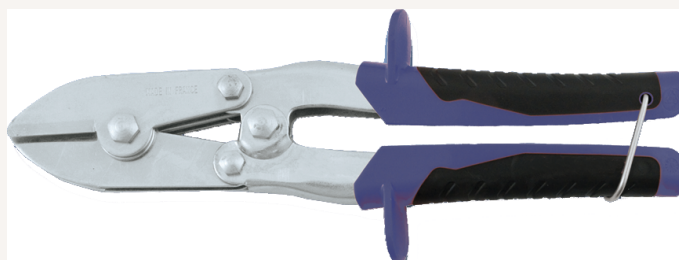

## Einziehzange Rohre selbstöffnend L240mm

Art nr.: 46814  
leicht, selbstöffnend

**44,15 €**

**Technische Spezifikationen**