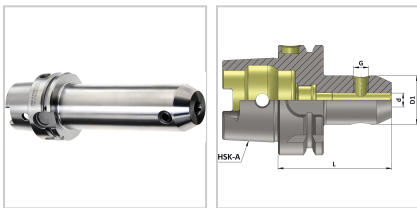

Aufnahme Zylinderschaft HSK100-A Weldon DIN69893 D16mm L100mm

151,60 €

Prices excl. VAT plus shipping costs

Art nr.: **23601716X100**

HSK-Innenkontur und die Mitnehmernuten hart nachbearbeitet, dadurch bester Rundlauf der Spannschulter, höchste Rundlaufgenauigkeit, feingewuchtet, max. Spannkraften, 100 %-ige Mittenlage der Mitnehmernuten, mit Bohrung für Balluff-Chips

Properties

Aufnahme:	Zylinder
Einsatz:	zum Spannen von Werkzeugen mit Zylinderschaft nach DIN 1835B/6359HB
Form:	A
IK:	ja
Norm:	DIN 69893
Wuchtgüte:	G2,5 25000

Variants

Code	Gewinde	l4 (mm)	d (mm)	Aufnahme e	L (mm)	D1 (mm)	PU	Price/PU
------	---------	---------	--------	---------------	--------	---------	----	----------