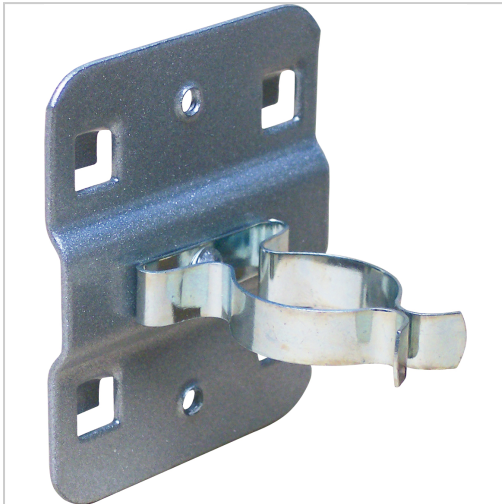

Werkzeugklemme Lochplatten groß L32mm

8,65 €

Prices excl. VAT plus shipping costs

Art nr.: **9002532**

Properties

Ausführung:	1 große Klemme
D (mm):	32