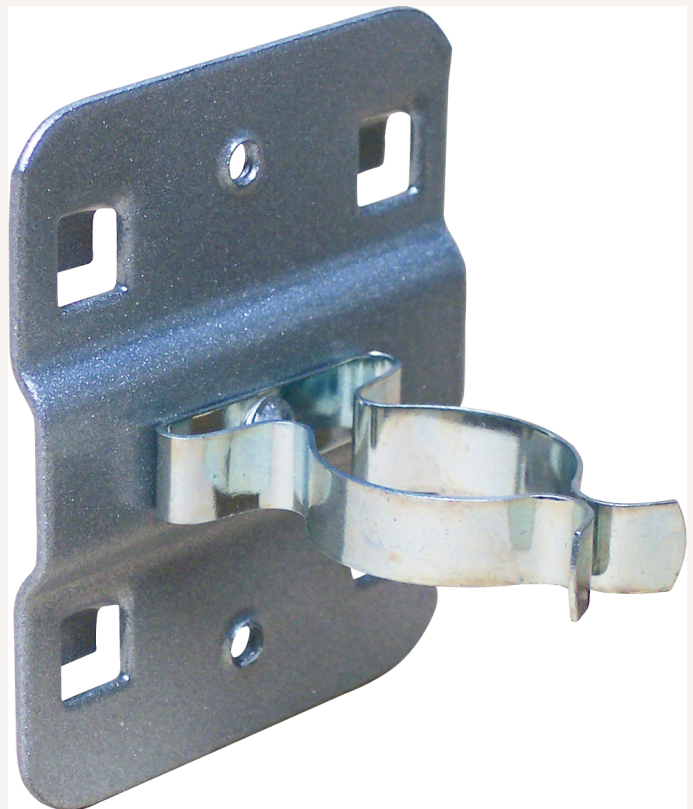

## Werkzeugklemme Lochplatten groß L32mm

Art nr.: 9002532

**8,65 €**