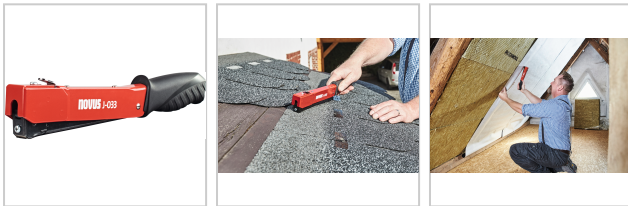

Hammertacker J-033

NOVUS[®]

42,50 €

Prices excl. VAT plus shipping costs

Art nr.: **69455**

ergonomische Griffgestaltung

Properties

Einsatz:	für alle Arbeiten, bei denen es schnell gehen muss
Einsatz Klammertyp:	G Länge 6-10 mm
Lademechanik:	Oberlader