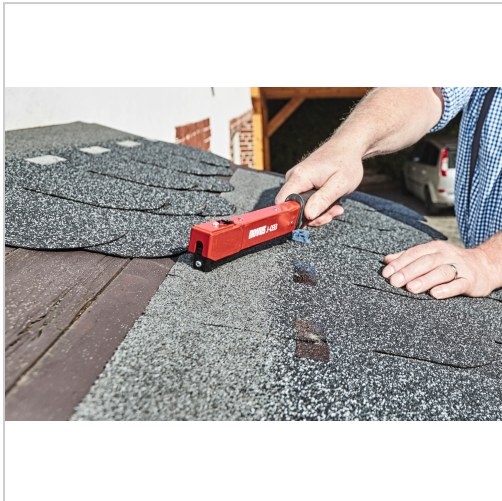

Hammertacker J-033

NOVUS[®]

42,50 €

Prices excl. VAT plus shipping costs

Art nr.: **69455**

ergonomische Griffgestaltung

Properties

Einsatz:	für alle Arbeiten, bei denen es schnell gehen muss
Einsatz Klammertyp:	G Länge 6-10 mm
Lademechanik:	Oberlader