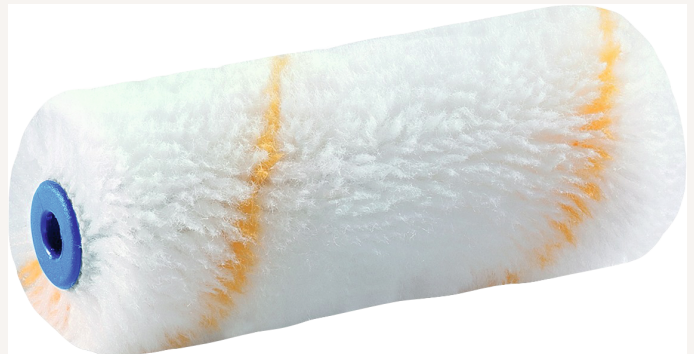

Farbwalze klein B100mm Polhöhe 12mm

Art nr.: **88376**

ungepolstert, aus Polyamid mit eingewebtem Gelbfaden, eckenausrollend, gute Farbaufnahme und -abgabe, geringe Flusenbildung, verfilzt nicht und ist abriebfest

0,86 €

Technische Spezifikationen