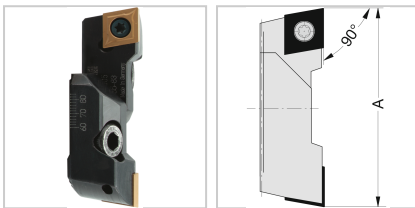

Wendeplattenhalter Ø29-205mm für CC..1204.. Ausdrehbereich 125-205mm

WOHLHAUPTER

280,00 €

Prices excl. VAT plus shipping costs

Art nr.: 124328

Variants

Code	A (mm)	Passend zu	PU	Price/PU
124311	29 - 37	WSP CC..09T3	1 Stück	€169.00
124312	36 - 44	WSP CC..09T3	1 Stück	€183.00
124323	43 - 54	WSP CC..1204	1 Stück	€200.00
124313	43 - 54	WSP CC..09T3	1 Stück	€200.00
124314	53 - 66	WSP CC..09T3	1 Stück	€216.00
124324	53 - 66	WSP CC..1204	1 Stück	€216.00
124325	65 - 83	WSP CC..1204	1 Stück	€220.00
124315	65 - 83	WSP CC..09T3	1 Stück	€220.00
124316	82 - 103	WSP CC..09T3	1 Stück	€245.00
124326	82 - 103	WSP CC..1204	1 Stück	€245.00

Code	A (mm)	Passend zu	PU	Price/PU
124327	100 - 130	WSP CC..1204	1 Stück	€257.00
124317	100 - 130	WSP CC..09T3	1 Stück	€257.00
124328	125 - 205	WSP CC..1204	1 Stück	€280.00
124318	125 - 205	WSP CC..09T3	1 Stück	€280.00