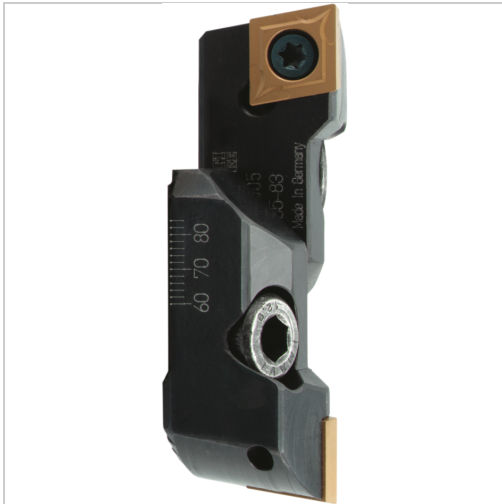

Wendeplattenhalter Ø29-205mm für CC..1204.. Ausdrehbereich 125-205mm

WOHLHAUPTER

280,00 €

Prices excl. VAT plus shipping costs

Art nr.: 124328

Variants

Code	A (mm)	Passend zu	PU	Price/PU
124311	29 - 37	WSP CC..09T3	1 Stück	€169.00
124312	36 - 44	WSP CC..09T3	1 Stück	€183.00
124323	43 - 54	WSP CC..1204	1 Stück	€200.00
124313	43 - 54	WSP CC..09T3	1 Stück	€200.00
124314	53 - 66	WSP CC..09T3	1 Stück	€216.00
124324	53 - 66	WSP CC..1204	1 Stück	€216.00
124325	65 - 83	WSP CC..1204	1 Stück	€220.00
124315	65 - 83	WSP CC..09T3	1 Stück	€220.00
124316	82 - 103	WSP CC..09T3	1 Stück	€245.00
124326	82 - 103	WSP CC..1204	1 Stück	€245.00

Code	A (mm)	Passend zu	PU	Price/PU
124327	100 - 130	WSP CC..1204	1 Stück	€257.00
124317	100 - 130	WSP CC..09T3	1 Stück	€257.00
124328	125 - 205	WSP CC..1204	1 Stück	€280.00
124318	125 - 205	WSP CC..09T3	1 Stück	€280.00