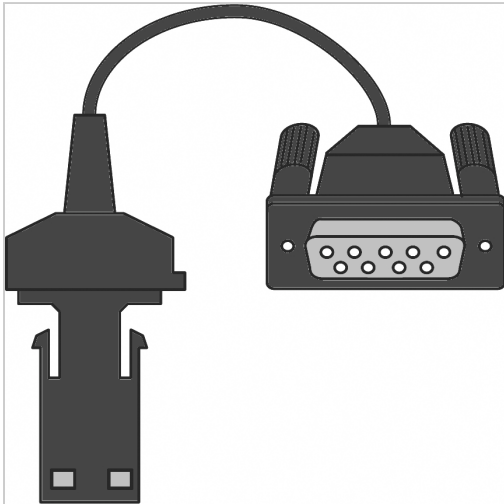

Verbindungskabel 2m opto elektronisch/RS232

BOWERS GROUP

166,00 €

Prices excl. VAT plus shipping costs

Art nr.: **329611**

opto - RS 232

Properties

Ausführung:

Messmittelseitig: opto-elektronisch Systemseitig: RS 232

L (m):

2