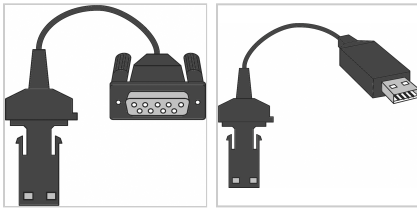

Verbindungskabel 2m opto elektronisch/RS232

BOWERS GROUP

166,00 €

Prices excl. VAT plus shipping costs

Art nr.: **329611**

opto - RS 232

Properties

Ausführung:

Messmittelseitig: opto-elektronisch Systemseitig: RS 232

L (m):

2