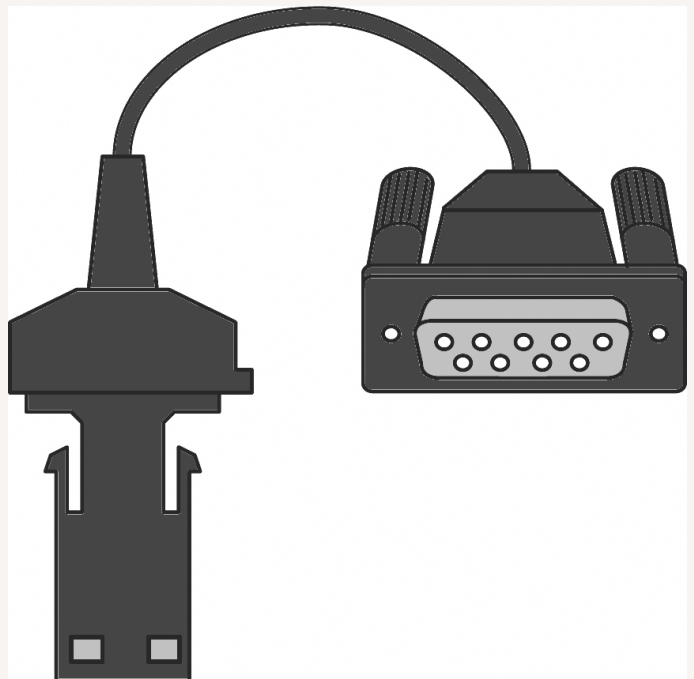

Verbindungskabel 2m opto elektronisch/RS232

Art nr.: 329611
opto - RS 232

166,00 €

Technische Spezifikationen