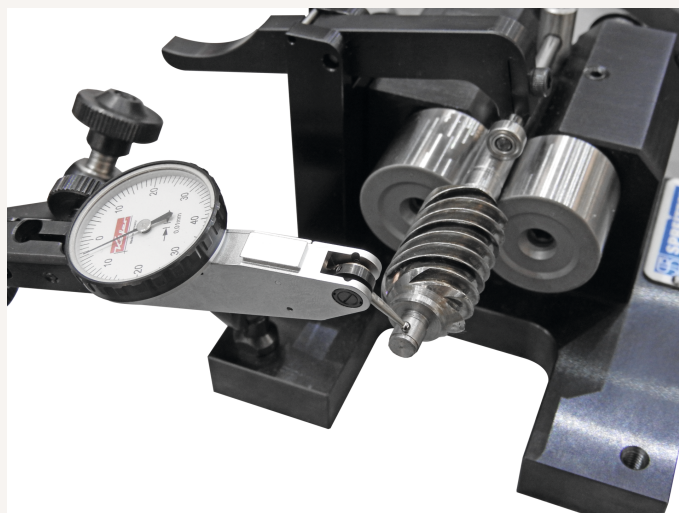

## Rundlaufprüfgerät mit Auflagerrollen RPG 240 AL Werkstück-D. 2-40mm 160x125mm mit Einstichrollen

Art nr.: **3571823**

robuste Konstruktion mit vorgespannter Präzisionslagerung, gehärtete und präzisionsgeschliffene Auflagerrollen, einstellbare Anpresskraft, handbetrieben

### Lieferumfang:

Rundlaufprüfgerät, 2 Auflagerrollen, Gelenkarm (nur bei 3571823 und 3571824), Bedienschlüssel, Abziehstein

**2.167,30 €**