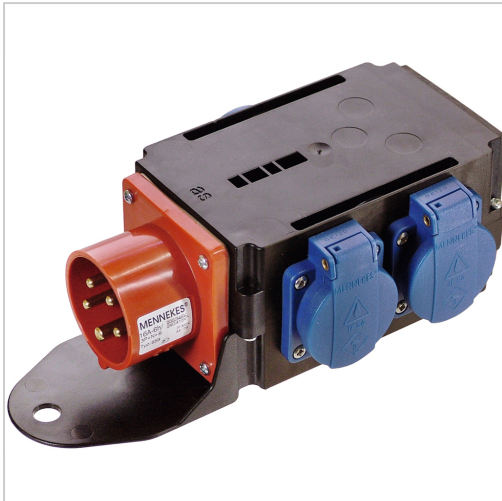

Adapter CEE Außenbereich 400V 16A auf 230V/16A

44,74 €

Prices excl. VAT plus shipping costs

Art nr.: **871991**

Gehäuse aus hochbruchfestem Spezialkunststoff

Properties

Absicherung:	-
Ausgang/Steckdosen:	3 Steckdose 230 V/16 A
Betriebsspannung (V):	400
Eingang/Stecker:	1 CEE-Stecker 400 V/16 A 5-polig
Einsatz:	für den Außenbereich
Klappdeckel:	Ja
Schutzart (IP):	IP44