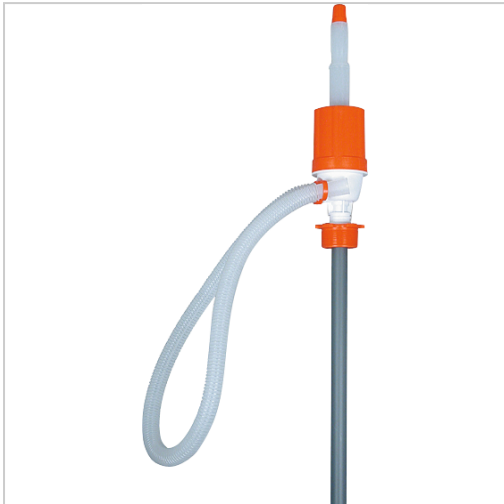

Handpumpe "PCP250" ca. 20l/min

53,90 €

Prices excl. VAT plus shipping costs

Art nr.: **88250**

einfachwirkende Chemiekalienpumpe

Properties

Einsatz:	für Kühlerfrostschutz, leichte Säuren, Laugen und Seifen
Fördervolumen (cm³/Hub):	200
Gewinde:	G2"
Saugrohrlänge (mm):	840
für Größe:	60 l bis 200 l