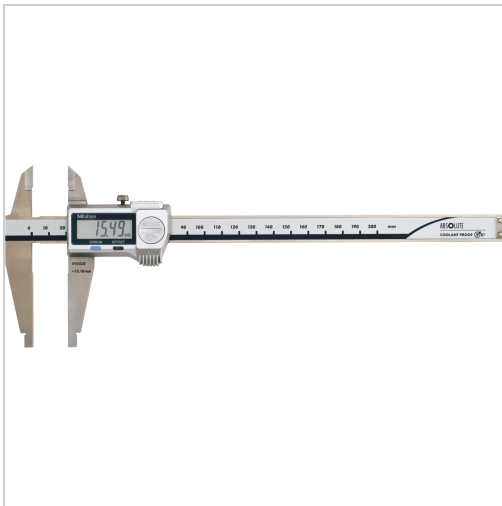

## Werkstattmessschieber Digital IP67 ABSOLUTE Digimatic Abl. 0,01mm mit Spitzen DIN862E mit DA MB200mm

### 451,00 €

Prices excl. VAT plus shipping costs

Art nr.: **32257200**

Feststellschraube, gerundete Messflächen für Innenmaße, bei 32257... mit schneidenförmigen Messflächen für Außenmaße

**Elektronische Funktionen:** EIN, ORGIN (ABS Nullpunkt), automatische Abschaltung nach 20 min, Alarm niedrige Spannung, bei 32256300 und 32257300 zusätzlich mit PRESET

**Lieferumfang:**

Messschieber, Knopfzelle V357 und Etui

### Properties

Ablesung (mm):	0,01
Anzeige:	LCD
Datenausgang:	Digimatic + USB
Kalibrierung:	K100
Lochmaßansatz (mm):	10
Material:	Edelstahl
Norm:	DIN 862B/DIN 862E
Schutzart (IP):	IP67