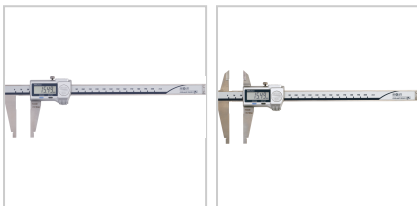

## Werkstattmessschieber Digital IP67 ABSOLUTE Digimatic Abl. 0,01mm mit Spitzen DIN862E mit DA MB200mm

### 451,00 €

Prices excl. VAT plus shipping costs

Art nr.: **32257200**

Feststellschraube, gerundete Messflächen für Innenmaße, bei 32257... mit schneidenförmigen Messflächen für Außenmaße

**Elektronische Funktionen:** EIN, ORGIN (ABS Nullpunkt), automatische Abschaltung nach 20 min, Alarm niedrige Spannung, bei 32256300 und 32257300 zusätzlich mit PRESET

**Lieferumfang:**

Messschieber, Knopfzelle V357 und Etui

### Properties

Ablesung (mm):	0,01
Anzeige:	LCD
Datenausgang:	Digimatic + USB
Kalibrierung:	K100
Lochmaßansatz (mm):	10
Material:	Edelstahl
Norm:	DIN 862B/DIN 862E
Schutzart (IP):	IP67