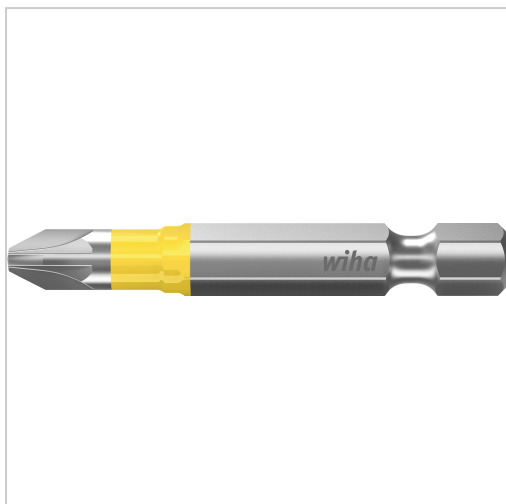

Y-Bit 1/4" POZIDRIV® gelb PZ1x50mm

wiha 
Tools that work for you

19,20 €

Prices excl. VAT plus shipping costs

Art nr.: **4380831**

Bisher herrschte beim Bitkauf keine Klarheit, welche Bits für welche Anwendung passend sind. Wiha macht Schluss mit der Komplexität zwischen der verwendeten Maschine, dem Schraubfall und der großen Auswahl an unterschiedlichen Bits. Dank des revolutionären Bitkonzepts von Wiha ist lediglich die Schraubenform ausschlaggebend für die Auswahl des richtigen Bits. Als Multitalent ist der TY-Bit für alle Arten von Schrauben, sowohl für T-förmige als auch Y-förmige Schrauben, geeignet und somit das ideale Werkzeug für Verschraubungen in allen Materialien. Dank der patentierten, verlängerten Torsionszone ist der Bit auch für Impact- und Schlagschrauber geeignet und garantiert eine 120 x höhere Lebensdauer im Vergleich zu den Wiha Standardbits. Zudem sind die farbigen Bits schnell und einfach auffindbar und dank des Farbmantels auch im Dunkeln mit UV-Licht gut zu finden. Somit kann die Anzahl verloren gegangener Bits gesenkt und die Kosten der Neubeschaffung eingespart werden

Properties

Antriebsart:	Pozidriv®
Einsatz:	für Schrauben in Y-Form, auch für Impact und Schlagschrauber geeignet
Größe ("):	1/4
VPE:	5

Variants

Code	L (mm)	Größe	PU	Price/PU
4380831	50	PZ1	1 Pack	€19.20
4380821	25	PZ1	1 Pack	€10.02
4380822	25	PZ2	1 Pack	€10.02
4380832	50	PZ2	1 Pack	€19.20
4380833	50	PZ3	1 Pack	€19.20
4380823	25	PZ3	1 Pack	€9.35