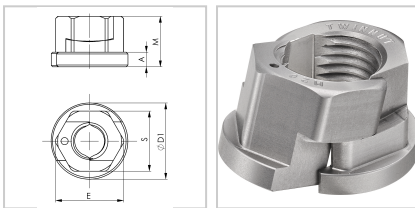

Mutter "TWINNUT" mit Bund und Trennsperre M12 AMF

71,70 €

Prices excl. VAT plus shipping costs

Art nr.: **2646319**

Hinweis:

Eine Viertel bis halbe Drehung zum Kontern reicht aus!

Properties

Einsatz:

teilbare Schraubenmutter für Schnellmontage, überwindet lange oder beschädigte Gewindestangen durch einfaches Darüberschieben, Mutterhälften sind durch die Trennsperre auch im ausgeschwenkten Zustand unverlierbar

Norm:

DIN 6333-SB

Variants

Code	M (mm)	Gewinde	E (mm)	S (mm)	D1 (mm)	A (mm)	PU	Price/PU
2646310	9	M6	11	10	14	3	1 Stück	€39.20
2646313	12	M8	14	13	18	3,5	1 Stück	€45.40

Code	M (mm)	Gewinde	E (mm)	S (mm)	D1 (mm)	A (mm)	PU	Price/PU
2646317	14	M10	19	17	22	4	1 Stück	€57.10
2646319	16	M12	21	19	25	4	1 Stück	€71.70
2646324	21	M16	27	24	31	5	1 Stück	€84.90
2646330	26	M20	33	30	37	6	1 Stück	€92.50
2646336	30	M24	40	36	45	6	1 Stück	€118.90