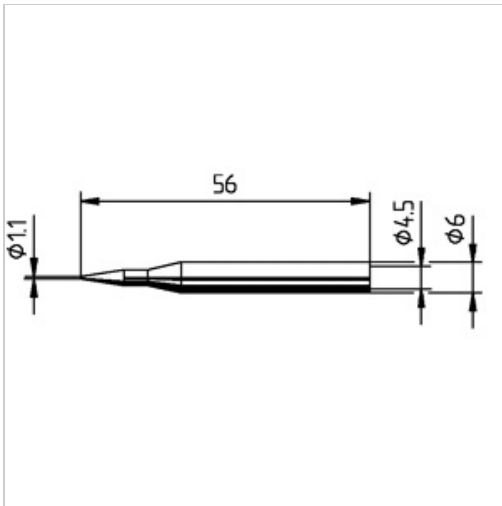

## Dauerlötspitze Ersadur 0162BD für LötKolben 15Watt 1,1mm bleistiftförmig gerade

 kurtz ersa

**10,50 €**

Prices excl. VAT plus shipping costs

Art nr.: **810121**

### Properties

Ausführung:	Ersadur
Ausführung der Spitze:	bleistiftförmig, gerade
D (mm):	1,1
Einsatz:	81010
Typ:	0162BD