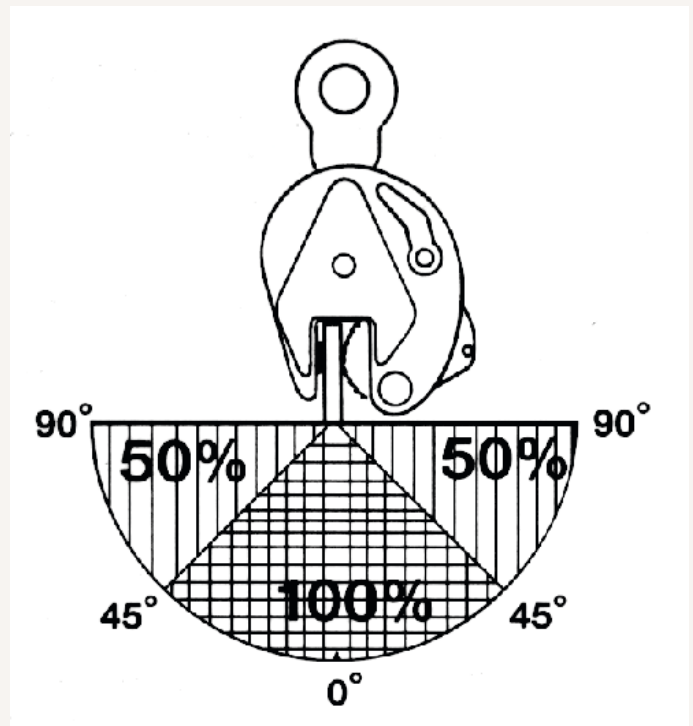

Hebeklemme 2W 0-30mm 2 Richtungen 2000kg

Art nr.: 964302

Blechgreifer mit Sicherheitsarretierung, schnelles Öffnen durch Greifring
Tragfähigkeit: -45° bis +45° = 100 %, 45° bis 90° = 50%

223,22 €

Technische Spezifikationen