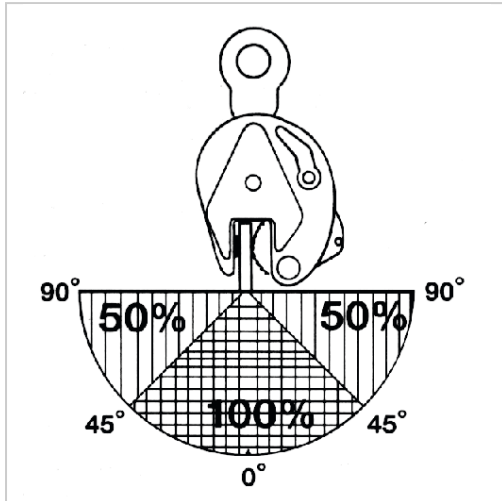

## Hebeklemme 2W 0-30mm 2 Richtungen 2000kg

**PLANETA**

**223,22 €**

Prices excl. VAT plus shipping costs

Art nr.: **964302**

Blechgreifer mit Sicherheitsarretierung, schnelles Öffnen durch Greifring Tragfähigkeit: -45° bis +45° = 100 %, 45° bis 90° = 50%

### Properties

**Einsatz:**

für senkrechtes Heben und Wenden von Stahlblechen

### Variants

Code	Ausführung	Greifbereich (mm)	Tragfähigkeit (kg)	PU	Price/PU
964340,5	in 4 Richtungen schwenkbar	0 - 15	500	1 Stück	€189.69
964301	in 2 Richtungen schwenkbar	0 - 22	1000	1 Stück	€208.55
964341	in 4 Richtungen schwenkbar	0 - 20	1000	1 Stück	€250.47

Code	Ausführung	Greifbereich (mm)	Tragfähigkeit (kg)	PU	Price/PU
964342	in 4 Richtungen schwenkbar	0 - 25	2000	1 Stück	€310.21
<b>964302</b>	<b>in 2 Richtungen schwenkbar</b>	<b>0 - 30</b>	<b>2000</b>	<b>1 Stück</b>	<b>€223.22</b>
964303	in 2 Richtungen schwenkbar	0 - 40	3000	1 Stück	€284.01
964343	in 4 Richtungen schwenkbar	0 - 30	3000	1 Stück	€473.70
964345	in 4 Richtungen schwenkbar	0 - 50	5000	1 Stück	€593.17
964305	in 2 Richtungen schwenkbar	0 - 50	5000	1 Stück	€401.38