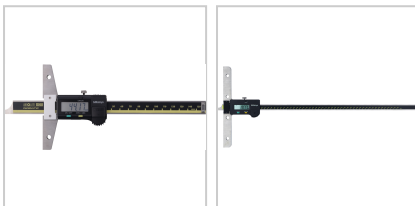

## Tiefenmessschieber Digital ABSOLUTE Digimatic mit gerader Messstange Abl. 0,01mm DIN 862C mit DA MB750mm

## 1.149,00 €

Prices excl. VAT plus shipping costs

Art nr.: **327226750**

gerade, abgerundete Messstange, Feststellschraube  
**Elektronische Funktionen:** EIN/AUS, ORIGIN (ABS Nullpunkt), ABS/INC (INC ZERO), Alarm niedrige Spannung

**Lieferumfang:**

Messschieber, Knopfzelle V357 und Etui

### Properties

Ablesung (mm):	0,01
Anzeige:	LCD
Datenausgang:	Digimatic + USB
Kalibrierung:	K100
Material:	Edelstahl
Norm:	DIN 862-C