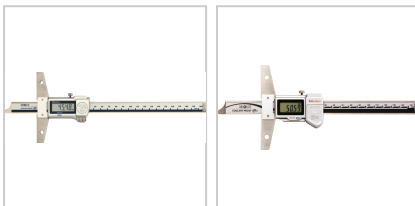

Tiefenmessschieber Digital IP 67 ABSOLUTE Digimatic mit gerader Messstange Abl. 0,01mm DIN 862C mit DA MB150mm

Mitutoyo

460,00 €

Prices excl. VAT plus shipping costs

Art nr.: **327110150**

gerade, abgerundete Messstange, Feststellschraube
Elektronische Funktionen: ORIGIN (ABS Nullpunkt),
 automatische Abschaltung nach 20 min, Alarm niedrige
 Spannung

Lieferumfang:

Messschieber, Knopfzelle V357 und Etui

Properties

Ablesung (mm):	0,01
Anzeige:	LCD
Brückenlänge (mm):	100
Datenausgang:	Digimatic + USB
Kalibrierung:	K100
Material:	Edelstahl
Norm:	DIN 862-C
Schutzart (IP):	IP67

Variants

Code	Schrifthöhe (mm)	Messbereich (mm)	PU	Price/PU
327110150	9	0 - 150	1 Stück	€460.00
327110200	9	0 - 200	1 Stück	€409.00
327110300	11	0 - 300	1 Stück	€597.00