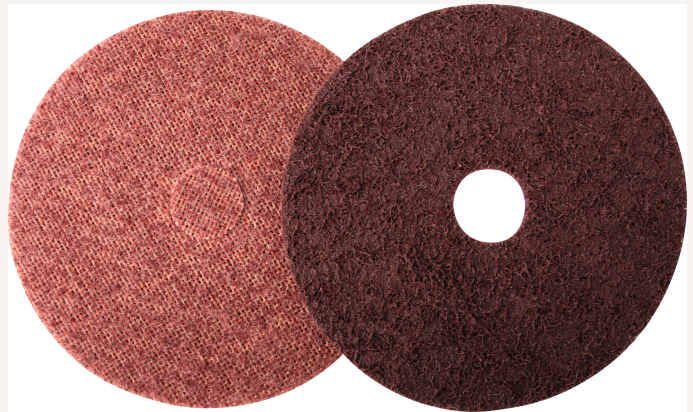

Klettscheibe Vlies 3in1 125mm extra mittel

Art nr.: **52180ME**

durch das herausnehmbare Mittelloch, kann jede dieser Scheiben zusätzlich auf allen Stützstellern verwendet werden, hohe Standzeit, schnelle und hohe Abtragsleistung

4,80 €

Technische Spezifikationen