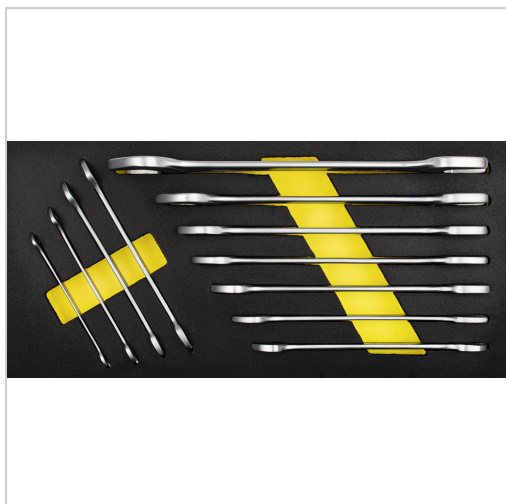

Doppelmaulschlüssel Satz 11-tlg. 1/3 Systemeinlage

85,00 €

Prices excl. VAT plus shipping costs

Art nr.: **496380**

System-Schaumstoffeinlage passend für Werkstattwagen und Werkzeugkoffer, feste Anordnung durch präzise Einbettung, bedingt öl- und chemiekalienbeständig durch eine versiegelte PE-Oberfläche

Lieferumfang:

- 11 Doppelmaulschlüssel: SW 6 x 7 - 8 x 9 - 10 x 11 - 12 x 13 - 14 x 15 - 16 x 17 - 18 x 19 - 20 x 22 - 21 x 23 - 24 x 27 - 30 x 32 mm
- in 1/3 System-Schaumstoffeinlage

Properties

Abmessungen (mm):	189 x 395 x 30 (B x T x H)
B (mm):	189
Größe:	1/3
H (mm):	30
T (mm):	395