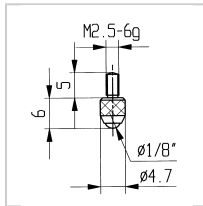

Messtastereinsatz Saphir M2,5 Kugel D1/8" L16mm

9,40 €

Prices excl. VAT plus shipping costs

Art nr.: **3363616**

Variants

Code	Typ	PU	Price/PU
3363616	Kugel Ø 1/8", Länge 16 mm	1 Stück	€9.40
3363617	Kugel Ø 1/8", Länge 26 mm	1 Stück	€9.40
3363670	Kugel Ø 1/8", Länge 6,0 mm	1 Stück	€6.50