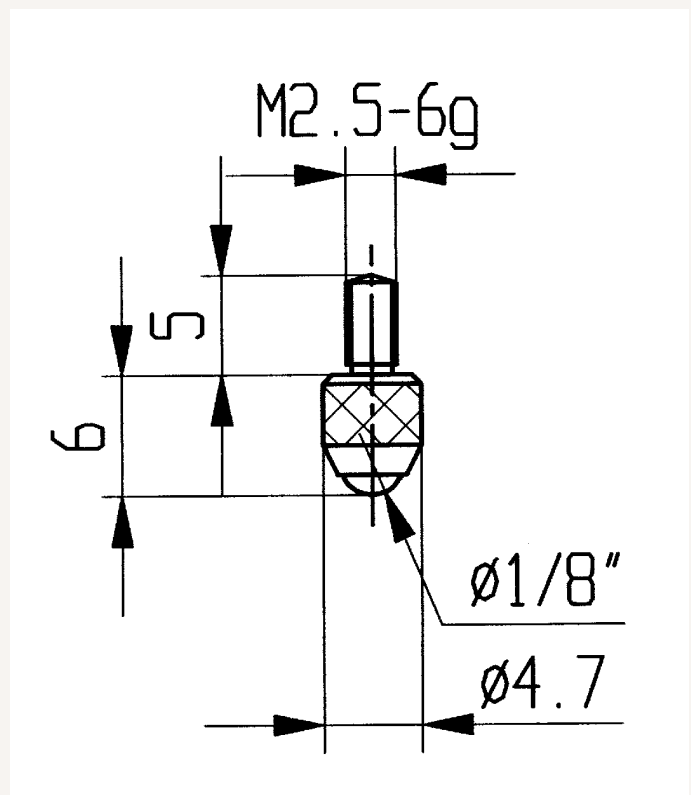

Messtastereinsatz Saphir M2,5 Kugel D1/8" L16mm

Art nr.: 3363616

9,40 €

Technische Spezifikationen