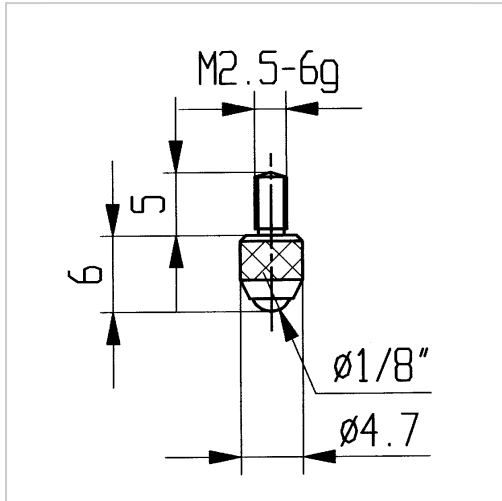

Messtastereinsatz Saphir M2,5 Kugel D1/8" L16mm

9,40 €

Prices excl. VAT plus shipping costs

Art nr.: **3363616**

Variants

Code	Typ	PU	Price/PU
3363616	Kugel Ø 1/8", Länge 16 mm	1 Stück	€9.40
3363617	Kugel Ø 1/8", Länge 26 mm	1 Stück	€9.40
3363670	Kugel Ø 1/8", Länge 6,0 mm	1 Stück	€6.50