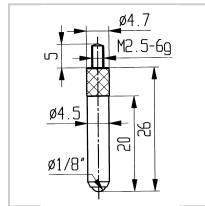

Messtastereinsatz Saphir M2,5 Kugel D1/8" L16mm

9,40 €

Prices excl. VAT plus shipping costs

Art nr.: **3363616**

Variants

Code	Typ	PU	Price/PU
3363616	Kugel Ø 1/8", Länge 16 mm	1 Stück	€9.40
3363617	Kugel Ø 1/8", Länge 26 mm	1 Stück	€9.40
3363670	Kugel Ø 1/8", Länge 6,0 mm	1 Stück	€6.50