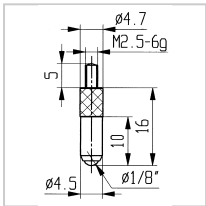

Messtastereinsatz Saphir M2,5 Kugel D1/8" L16mm

9,40 €

Prices excl. VAT plus shipping costs

Art nr.: **3363616**

Variants

Code	Typ	PU	Price/PU
3363616	Kugel Ø 1/8", Länge 16 mm	1 Stück	€9.40
3363617	Kugel Ø 1/8", Länge 26 mm	1 Stück	€9.40
3363670	Kugel Ø 1/8", Länge 6,0 mm	1 Stück	€6.50