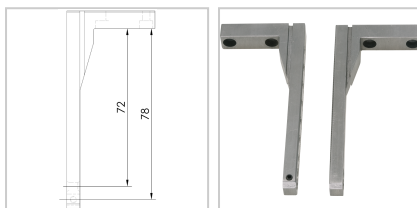

Zubehör Vergleichsmessgerät Uhrast für Grundgerät Messarm lang, aufschraubbar auf Messtasteraufn. L78mm

364,50 €

Prices excl. VAT plus shipping costs

Art nr.: **3345210**

Messarm lang, aufschraubbar auf Messtasteraufnahme, L 78 mm

Properties

Ausführung:	Messarm lang, aufschraubbar auf Messtasteraufnahme, L 78 mm
D6 (mm):	5