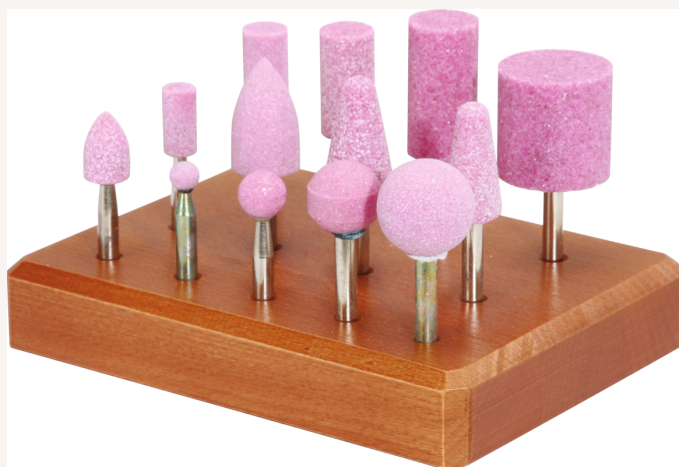

Schleifstift-Satz Edelkorund Schaft 6mm 13-tlg.

Art nr.: **53072**

Keramische Bindung, günstige
Schnittgeschwindigkeit 30-50 m/s

Lieferumfang:

- je 1 Zylinder (Art.-Nr. 53080...) 10 x 20 mm, 13 x 25 mm, 20 x 40 mm, 32 x 32 mm
- je 1 Spitzbogen (Art.-Nr. 53090...) 13 x 20 mm, 20 x 32 mm
- je 1 Spitzkegel (Art.-Nr. 53092...) 16 x 32 mm, 20 x 32 mm
- je 1 Kugel (Art.-Nr. 53100...) 8 mm, 13 mm, 20 mm, 25 mm
- im Holzständer