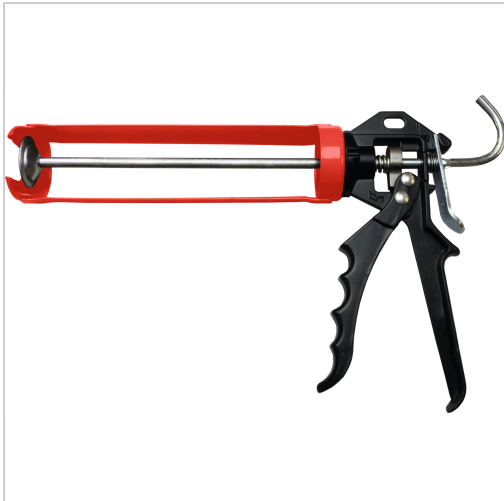

Kartuschenpistole mit ergonomischen Abzugshebel

19,22 €

Prices excl. VAT plus shipping costs

Art nr.: **846410**

Halbschalenform, mit Tropfenstop und drehbarer Schale, ergonomischer Abzugshebel, mit runder Schubstange und Leiterhaken

Properties

Einsatz:

für Kartuschen 310 ml