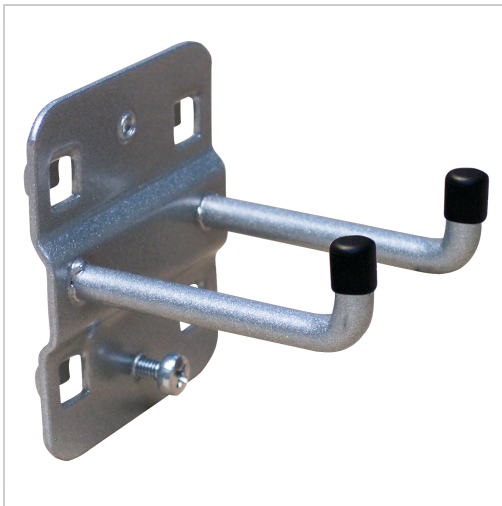

## Werkzeughaken Lochplatten doppelt, mit senkrechtem Hakenende L35mm

**5,25 €**

Prices excl. VAT plus shipping costs

Art nr.: **9002035**

### Properties

Ausführung:	2 Haken, senkrecht
L (mm):	35