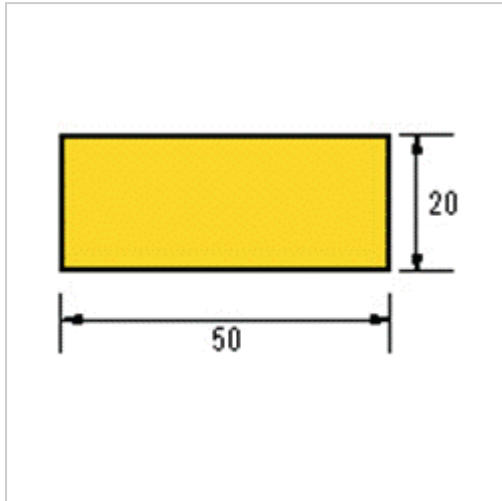

Warnschutz schwarz/gelb L1m Innenmaß 50mmx20mm

52,00 €

Prices excl. VAT plus shipping costs

Art nr.: **938991D**

Warn- und Prallschutz aus recyclebarem Polyurethanschaum, absolut FCKW-frei, Außenfläche mit schützender PU-Fläche, Kern aus PU-Schaum, innen selbstklebend durch Hochleistungskleber, einfache Montage durch Kleben oder Anschrauben, temperaturbeständig von -40° bis 100°C, Brandprüfung nach DIN 4102 B2, verschiedenste Formen lieferbar

Properties

| | |
|------------------------|--|
| Ausführung: | 1m Stück, selbstklebend |
| Einsatz: | zum Schutz von Personen, Sicherung von Gefahrenstellen |
| Farbe: | gelb/schwarz |
| Innenmaße (mm): | 50 x 20 |