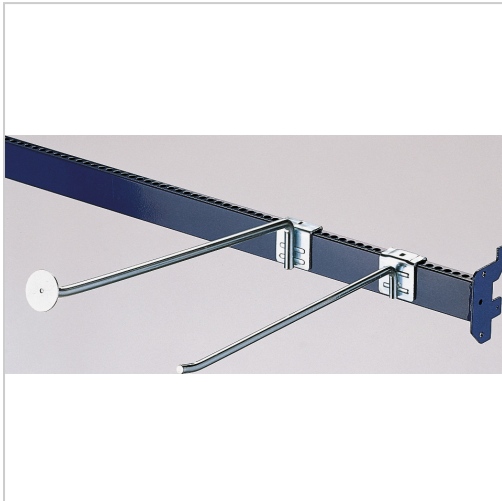

Schiene Aufsteckhalter B1000mm RAL5010

Das Lagersystem

82,00 €

Prices excl. VAT plus shipping costs

Art nr.: **93965**

Properties

B (mm):	1000
Farbe Korpus:	RAL 5010 enzianblau
Material:	Stahl
Oberfläche:	verzinkt
Tragfähigkeit (kg):	100