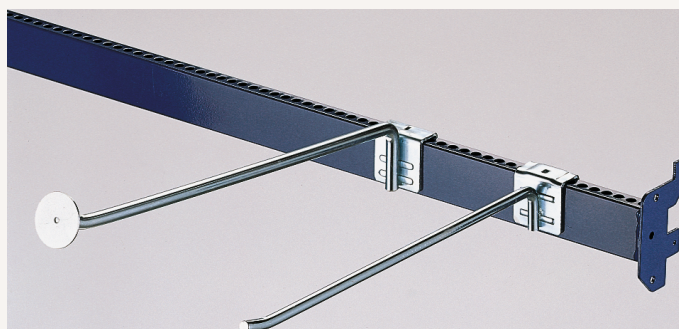

Schiene Aufsteckhalter B1000mm RAL5010

Art nr.: 93965

82,00 €

Technische Spezifikationen