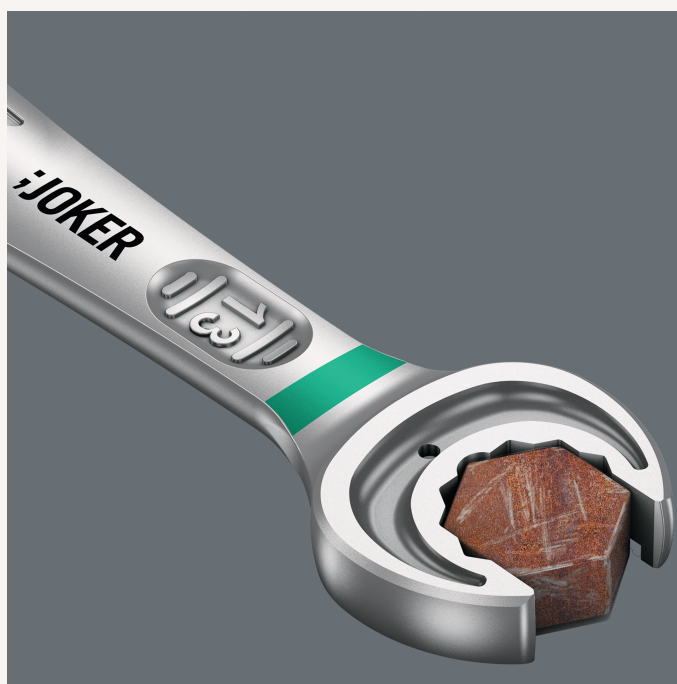

Ringmaulschlüssel Ratsche "Joker" L159mm SW10mm

Art nr.: 41052210

Maulseite mit praktischer Haltefunktion, Herunterfallen der Schraube oder Mutter kann dadurch effektiv vermieden werden, durch Endanschlag wird die Abrutschgefahr vom Schraubenkopf nach unten verringert, Verletzungsgefahr wird dadurch minimiert, Maulseite mit sehr kleinem Rückholwinkel von 30°

22,60 €

Technische Spezifikationen