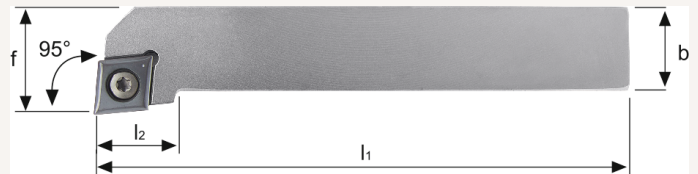

Klemmhalter SCLC 95° Außenbearbeitung für CC.. 06.. WSP SCLCR1010E06 rechts

Art nr.: 190000R1010E06
positiver Klemmhalter

80,60 €

Technische Spezifikationen