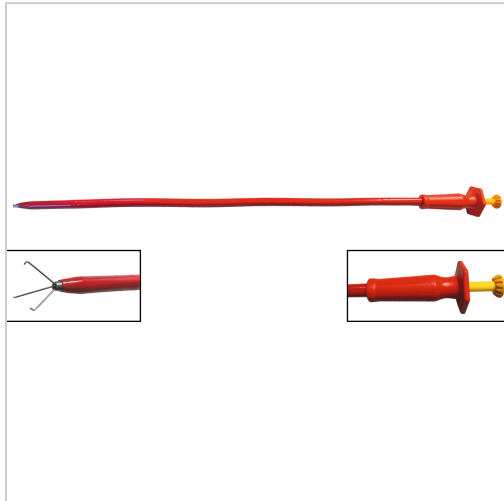

Krallengreifer VDE flexibel Krallenöffnung 20mm L570mm

49,00 €

Prices excl. VAT plus shipping costs

Art nr.: **870090**

flexibel Welle, isoliert

Properties

Einsatz:	zum Greifen von Kleinteilen im Bereich Hochspannung
Krallenöffnung (mm):	20
L (mm):	570
VDE 1000 V:	Ja