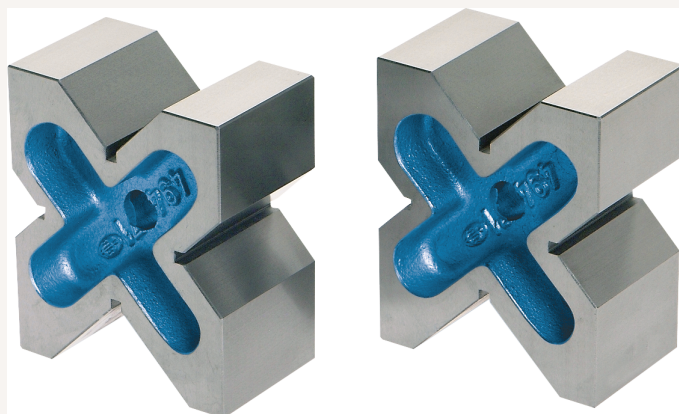

Vierfachprismenpaar Guss Güte 1 Wellend.8-90mm Parallelitätstol. < 0,016mm 120x100x60mm

Art nr.: 35714120

Parallelstücke mit vier unterschiedlich großen
Prismeneinschnitte 90°, paarweise zu den
Standflächen bearbeitet

Fehlergrenze: 0 = allseitig fein geschliffen, 1 =
allseitig geschliffen

257,40 €

Technische Spezifikationen