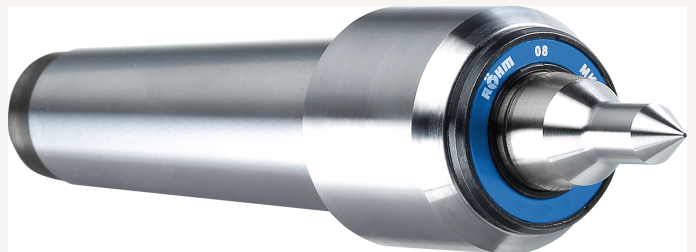

Mitlaufende Körnerspitze schlank und mit abgesetzter Laufspitze MK4

Art nr.: 221254

456,30 €

Technische Spezifikationen