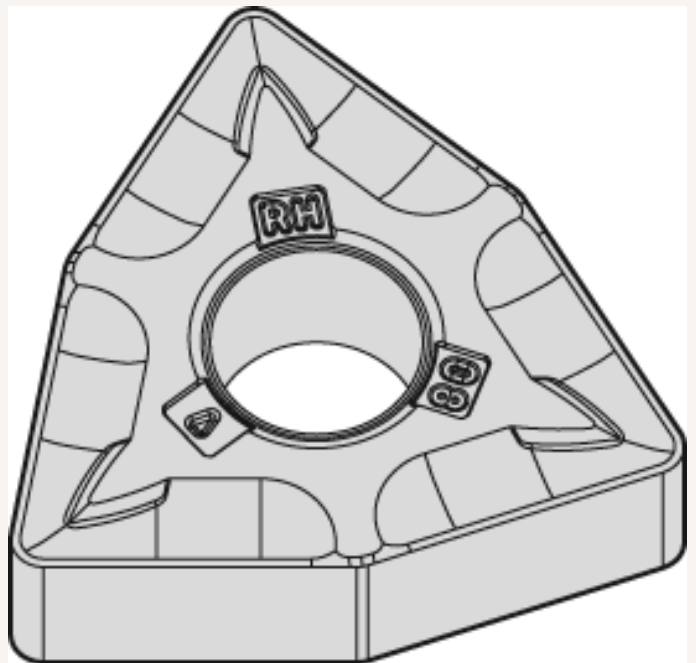

Wendeschneidplatte ZrCN WNMG 080408 RH WM25CT

Art nr.: 197041WM25CT

11,40 €

Technische Spezifikationen