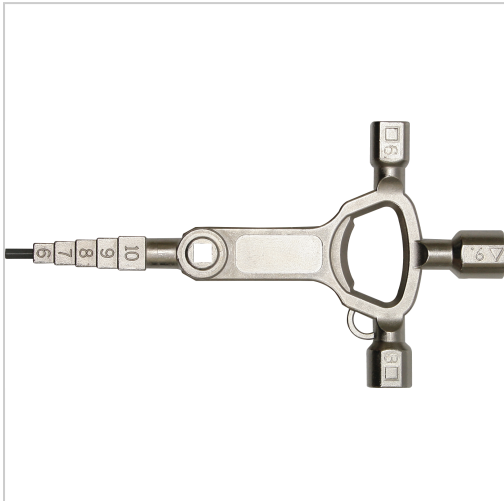

## Multifunktionsschlüssel "Stift-Profi-Key" Bauschlüssel

**15,55 €**

Prices excl. VAT plus shipping costs

Art nr.: **437797**

der Stufenschlüssel ermöglicht das Betätigen der Schlossnuss ohne Türdrücker und Vierkantstift, Bauschlüssel besitzt eine Flaschenöffner-Funktion

### Properties

**Ausführung:**

- Phillips® PH2 - Schlitz 7 mm - Dreikant 9 mm - Vierkant Innen 5, 6, 8 mm - Stufen-Vierkant 6, 7, 8, 9, 10 mm

**Material:**

Zinkdruckguss