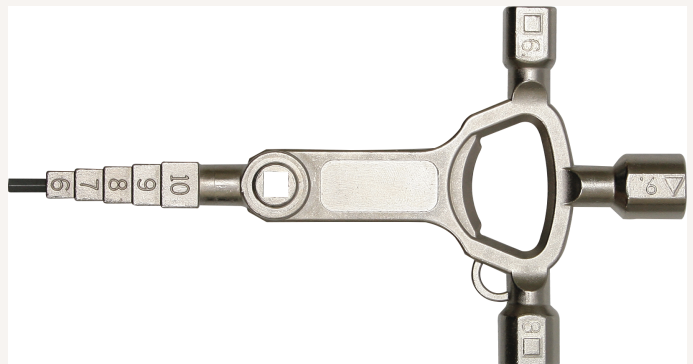

Multifunktions Schlüssel "Stift-Profi-Key" Bauschlüssel

Art nr.: **437797**

der Stufenschlüssel ermöglicht das Betätigen der Schloßnuss ohne Türdrücker und Vierkantstift, Bauschlüssel besitzt eine Flaschenöffner-Funktion

15,55 €

Technische Spezifikationen