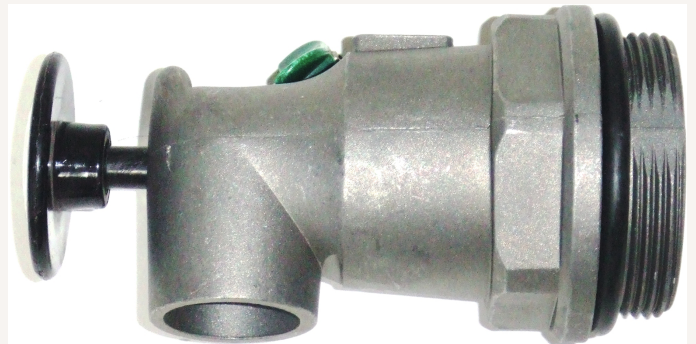

## Fasshahn selbstschließend für G2" Fassgewinde Aluminium

Art nr.: 8922913

**61,50 €**

Technische Spezifikationen