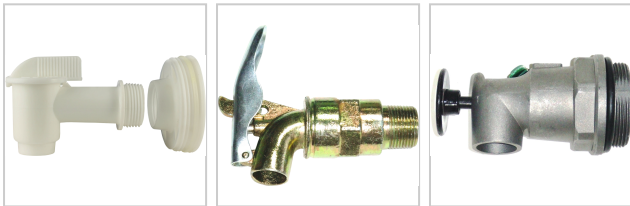

Fasshahn selbstschließend für G2" Fassgewinde Aluminium

61,50 €

Prices excl. VAT plus shipping costs

Art nr.: **8922913**

Variants

| Code | Ausführung | Gewinde | Material | PU | Price/PU |
|---------|--|---------------|-------------|---------|----------|
| 8922911 | 2-teilig | G3/4" und G2" | Polyethylen | 1 Stück | €7.80 |
| 8922912 | selbstschließend, verchromt | G3/4" | Stahl | 1 Stück | €31.30 |
| 8922913 | selbstschließend, Betätigungsknopf federbelastet | G2" | Aluminium | 1 Stück | €61.50 |