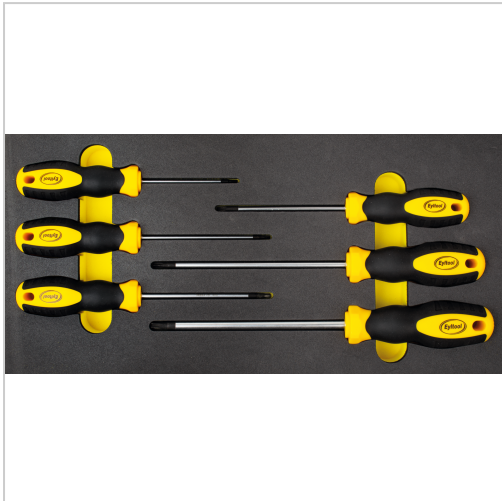

Schraubendreher Satz Torx® 6-tlg. 1/3 Systemeinlage

58,00 €

Prices excl. VAT plus shipping costs

Art nr.: **496651**

System-Schaumstoffeinlage passend für Werkstattwagen und Werkzeugkoffer, feste Anordnung durch präzise Einbettung, bedingt öl- und chemiekalienbeständig durch eine versiegelte PE-Oberfläche

Lieferumfang:

- 6 Schraubendreher Torx®: T10 - T15 - T20 - T25 - T30 - T40
- in 1/3 System-Schaumstoffeinlage

Properties

Abmessungen (mm):	190 x 395 x 35 (B x T x H)
Antriebsart:	Torx®
Größe:	1/3