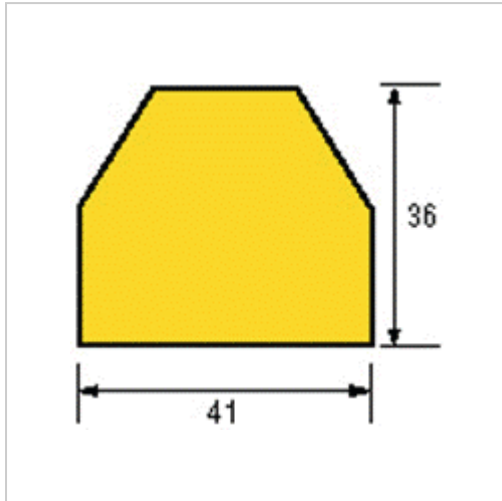

Warnschutz schwarz/gelb L1m Innenmaß 40mmx36mm

ampere
Deutschland

43,60 €

Prices excl. VAT plus shipping costs

Art nr.: **938991CC**

Warn- und Prallschutz aus recyclebarem Polyurethanschaum, absolut FCKW-frei, Außenfläche mit schützender PU-Fläche, Kern aus PU-Schaum, innen selbstklebend durch Hochleistungskleber, einfache Montage durch Kleben oder Anschrauben, temperaturbeständig von -40° bis 100°C, Brandprüfung nach DIN 4102 B2, verschiedenste Formen lieferbar

Properties

Ausführung:	1m Stück, selbstklebend
Einsatz:	zum Schutz von Personen, Sicherung von Gefahrenstellen
Farbe:	gelb/schwarz
Innenmaße (mm):	41 x 36