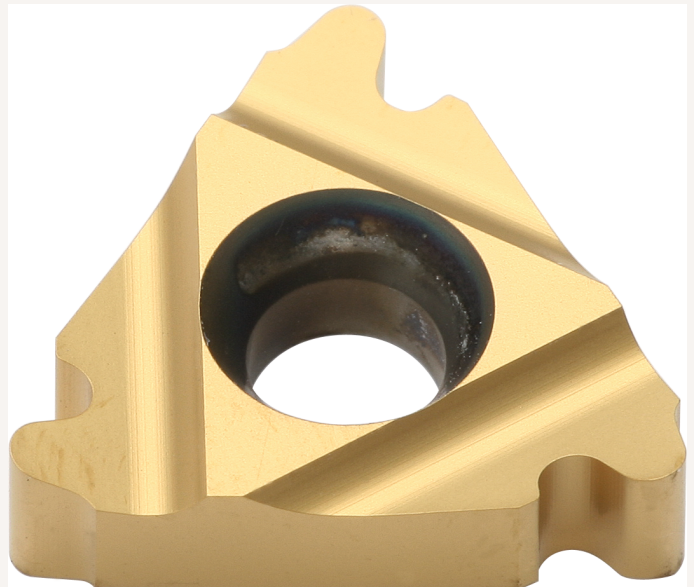

Gewindedrehplatte Rund 30° Vollprofil TiN 16 ER 10 RD DSB35

Art nr.: 1991871
PVD-TiN beschichtete Feinstkornqualität, mit
geschliffenem Gewindeprofil

25,90 €

Technische Spezifikationen