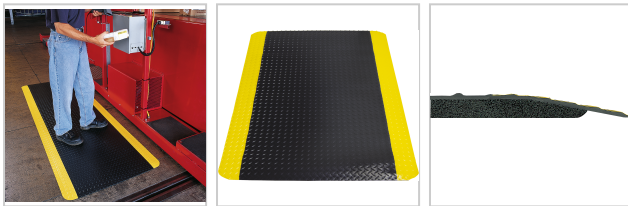

Bodenmatte Yoga Deck Ultra Zuschnitt 900x1500mm schwarz/gelb

227,60 €

Prices excl. VAT plus shipping costs

Art nr.: **94221900**

aus PVC mit geriffelter Oberfläche für maximale Rutschfestigkeit (R10 DIN 51130), Untermaterial aus geschäumten PVC, ergonomisch, trittschall- und stoßdämmend, abgeschrägte Ränder verringern die Stolpergefahr, gut zu reinigen, isoliert gegen kalte Böden, einfach zuzuschneiden

Properties

Einsatz:	für trockene Arbeitsbereiche, an denen Menschen gehend und stehend arbeiten z. B. Fließbänder, Werkbänke und Maschinenarbeitsplätze geeignet
Farbe:	schwarz/gelb
Flächenmasse (kg/m²):	5,7
Material:	PVC
Stärke (mm):	14

Variants

Code	B (mm)	Ausführung	L (mm)	PU	Price/PU
94221600	600	Einzelmatte	900	1 Stück	€100.50

Code	B (mm)	Ausführung	L (mm)	PU	Price/PU
94221900	900	Einzelmatte	1500	1 Stück	€227.60
94222900	900	Rolle - Preis / Meter	-	1 Meter	€248.60
942221200	1200	Rolle - Preis / Meter	-	1 Meter	€315.30
942221500	1500	Rolle - Preis / Meter	-	1 Meter	€473.20