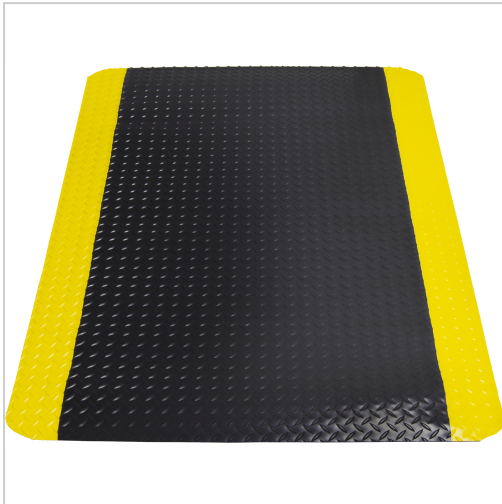

Bodenmatte Yoga Deck Ultra Zuschnitt 900x1500mm schwarz/gelb

227,60 €

Prices excl. VAT plus shipping costs

Art nr.: **94221900**

aus PVC mit geriffelter Oberfläche für maximale Rutschfestigkeit (R10 DIN 51130), Untermaterial aus geschäumten PVC, ergonomisch, trittschall- und stoßdämmend, abgeschrägte Ränder verringern die Stolpergefahr, gut zu reinigen, isoliert gegen kalte Böden, einfach zuzuschneiden

Properties

Einsatz:	für trockene Arbeitsbereiche, an denen Menschen gehend und stehend arbeiten z. B. Fließbänder, Werkbänke und Maschinenarbeitsplätze geeignet
Farbe:	schwarz/gelb
Flächenmasse (kg/m²):	5,7
Material:	PVC
Stärke (mm):	14

Variants

Code	B (mm)	Ausführung	L (mm)	PU	Price/PU
94221600	600	Einzelmatte	900	1 Stück	€100.50

Code	B (mm)	Ausführung	L (mm)	PU	Price/PU
94221900	900	Einzelmatte	1500	1 Stück	€227.60
94222900	900	Rolle - Preis / Meter	-	1 Meter	€248.60
942221200	1200	Rolle - Preis / Meter	-	1 Meter	€315.30
942221500	1500	Rolle - Preis / Meter	-	1 Meter	€473.20