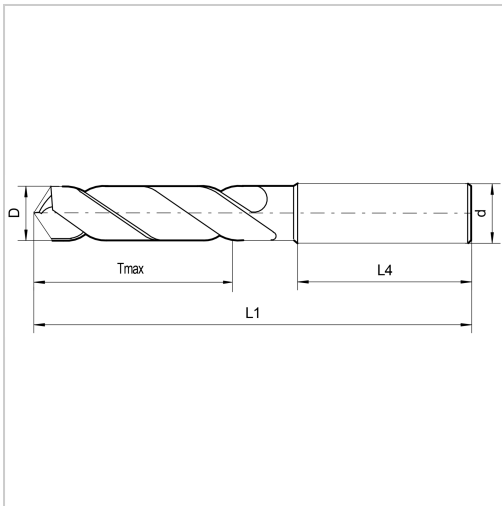

Hochleistungsbohrer VHM EYL+ 5xD IK Typ U 140° DIN6537L DIN6535-HA D5,8mm

56,50 €

Prices excl. VAT plus shipping costs

Art nr.: 1184505,8

gutes Eigenzentrierverhalten, fluchtungsgenaue Bohrungen bei engen Toleranzen und guter Oberfläche, spezielle Geometrie und Spezialanschliff sorgen für optimale Bearbeitungsparameter, extrem hohe Verschleißfestigkeit und längere Standzeit durch spezielle Beschichtung